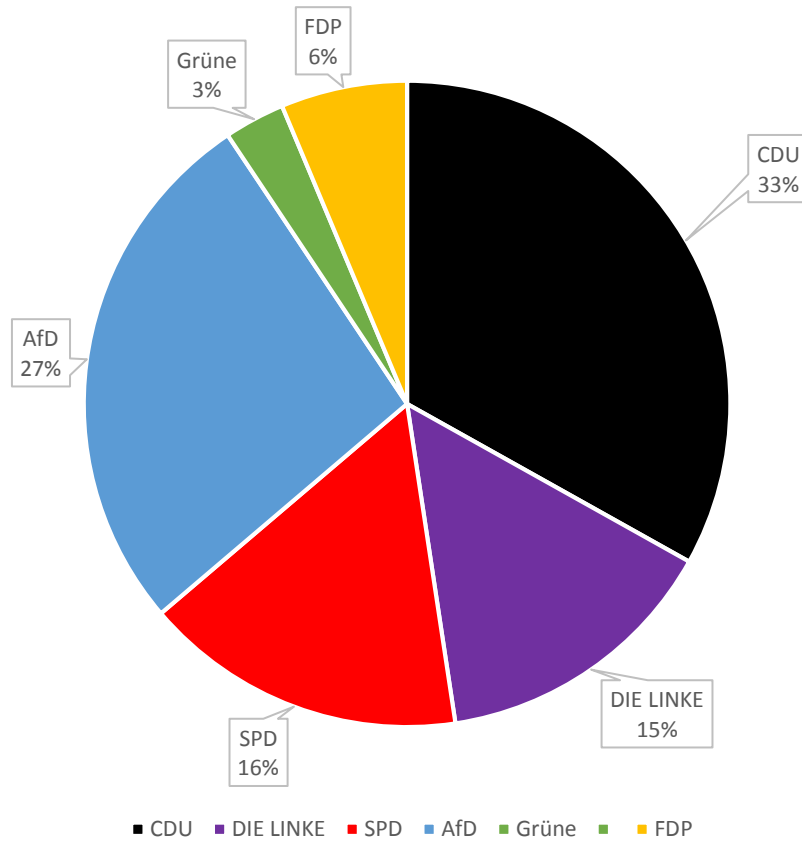

Bundestagswahl 2017

vorläufiges Gemeindeergebnis

Wahlberechtigte	3964		
Wähler	2959		
ungültige Erststimmen	33	ungültige Zweitstimmen	26
gültige Erststimmen	2926	gültige Zweitstimmen	2933
Wahlbeteiligung	74,6%		

<i>Erststimme</i>	<i>absolut</i>	<i>%</i>
CDU	969	33,1
DIE LINKE	424	14,5
SPD	473	16,2
AfD	786	26,9
Grüne	89	3
FDP	185	6,3
Insgesamt	2926	100

<i>Zweitstimmen</i>	<i>absolut</i>	<i>%</i>
CDU	889	30,3
DIE LINKE	376	12,8
SPD	384	13,1
AfD	785	26,8
Grüne	106	3,6
NPD	30	1
FDP	210	7,2
PIRATEN	16	0,5
FREIE WÄHLER	32	1,1
BüSo	3	0,1
MLPD	5	0,2
BGE	6	0,2
DiB	5	0,2
ÖDP	3	0,1
Die PARTEI	25	0,9
Tierschutzpartei	55	1,9
V-Partei	3	0,1
Insgesamt	2933	100

Bundestagswahl 2017 Verteilung der Erststimmen

Bundestagswahl Verteilung der Zweitstimmen