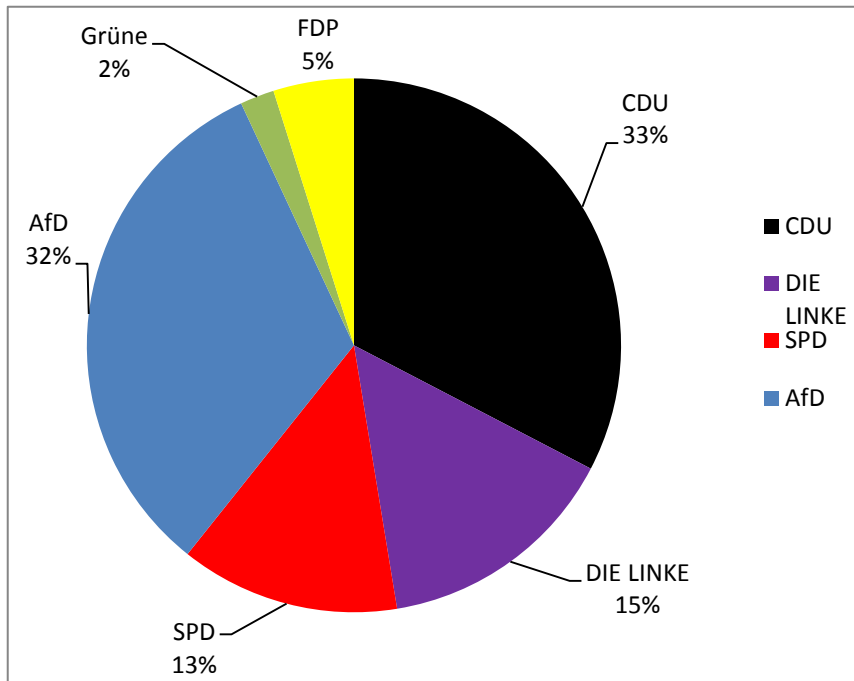

Bundestagswahl 2017

vorläufiges Gemeindeergebnis 001 WB Schule

Wahlberechtigte	1110		
Wähler	685		
ungültige Erststimmen	8	ungültige Zweitstimmen	9
gültige Erststimmen	677	gültige Zweitstimmen	676
 Wahlbeteiligung	 61,7%		

Erststimme	absolut	%		Zweitstimmen	absolut	%
CDU	221	32,6		CDU	208	30,8
DIE LINKE	100	14,8		DIE LINKE	83	12,3
SPD	90	13,3		SPD	83	12,3
AfD	219	32,3		AfD	217	32,1
Grüne	14	2,1		Grüne	19	2,8
				NPD	4	0,6
FDP	33	4,9		FDP	32	4,7
Insgesamt	677	100		Übrige	30	4,4
				PIRATEN	4	0,6
				FREIE WÄHLER	7	1
				BüSo	0	0
				MLPD	0	0
				BGE	2	0,3
				DiB	0	0
				ÖDP	0	0
				Die PARTEI	5	0,7
				Tierschutzpartei	12	1,8
				V-Partei	0	0
				Insgesamt	676	100

Bundestagswahl 2017 Briefwahlbezirk 001 WB Schule Erststimme

Bundestagswahl 2017 Briefwahlbezirk 001 WB Schule Zweitstimme