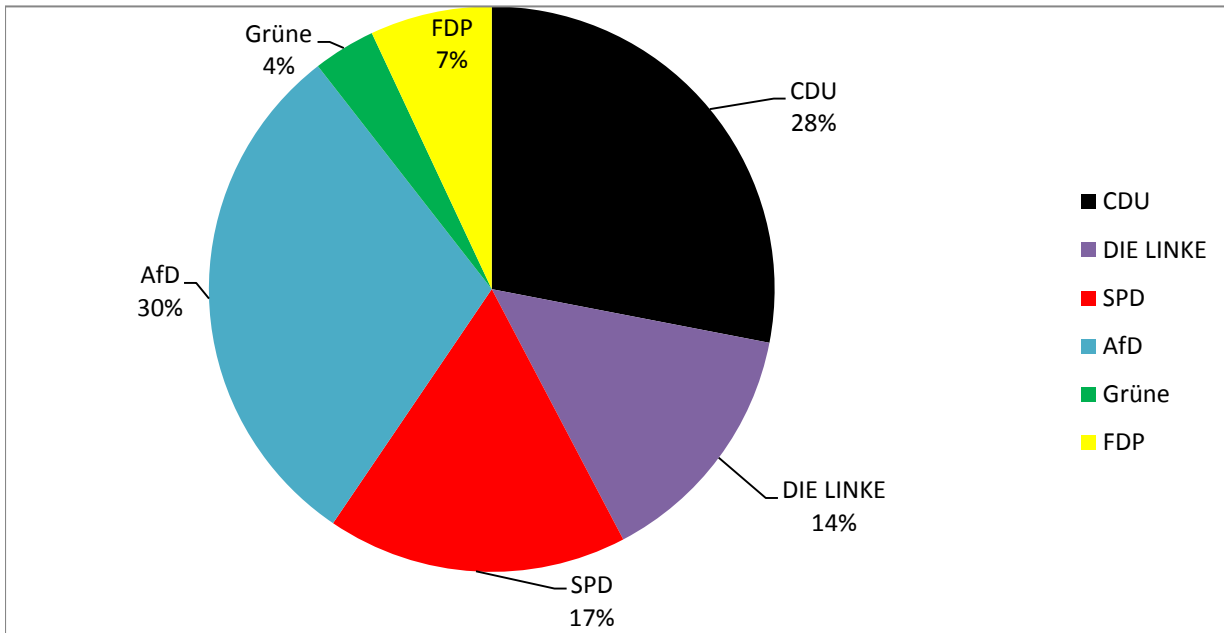

**Bundestagswahl 2017 Briefwahlbezirk 002 WB Kita
Erststimme**